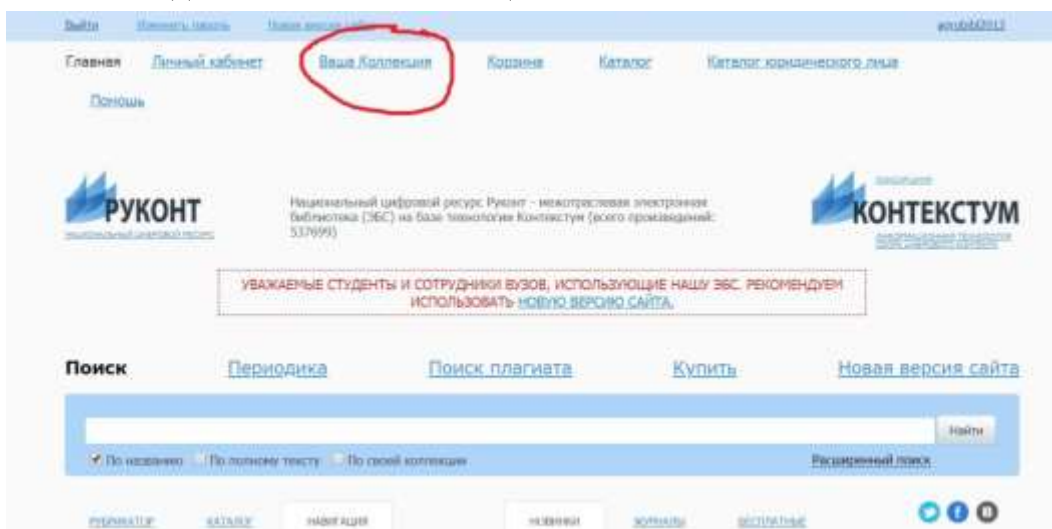

ВСЕ ЭБС находятся на сайте библиотеки <https://biblio-yaragrovuz.jimdofree.com>

Электронно-библиотечная система "РУКОНТ"

В ЭБС "РУКОНТ" регистрироваться не надо. Заходите на сайт <https://rucont.ru> ,
нажимаете слово ВХОД и вводите логин и пароль (они для всех единые)

ЛОГИН: agrobibl2013

ПАРОЛЬ: 321654

Затем заходите в Ваша Коллекция